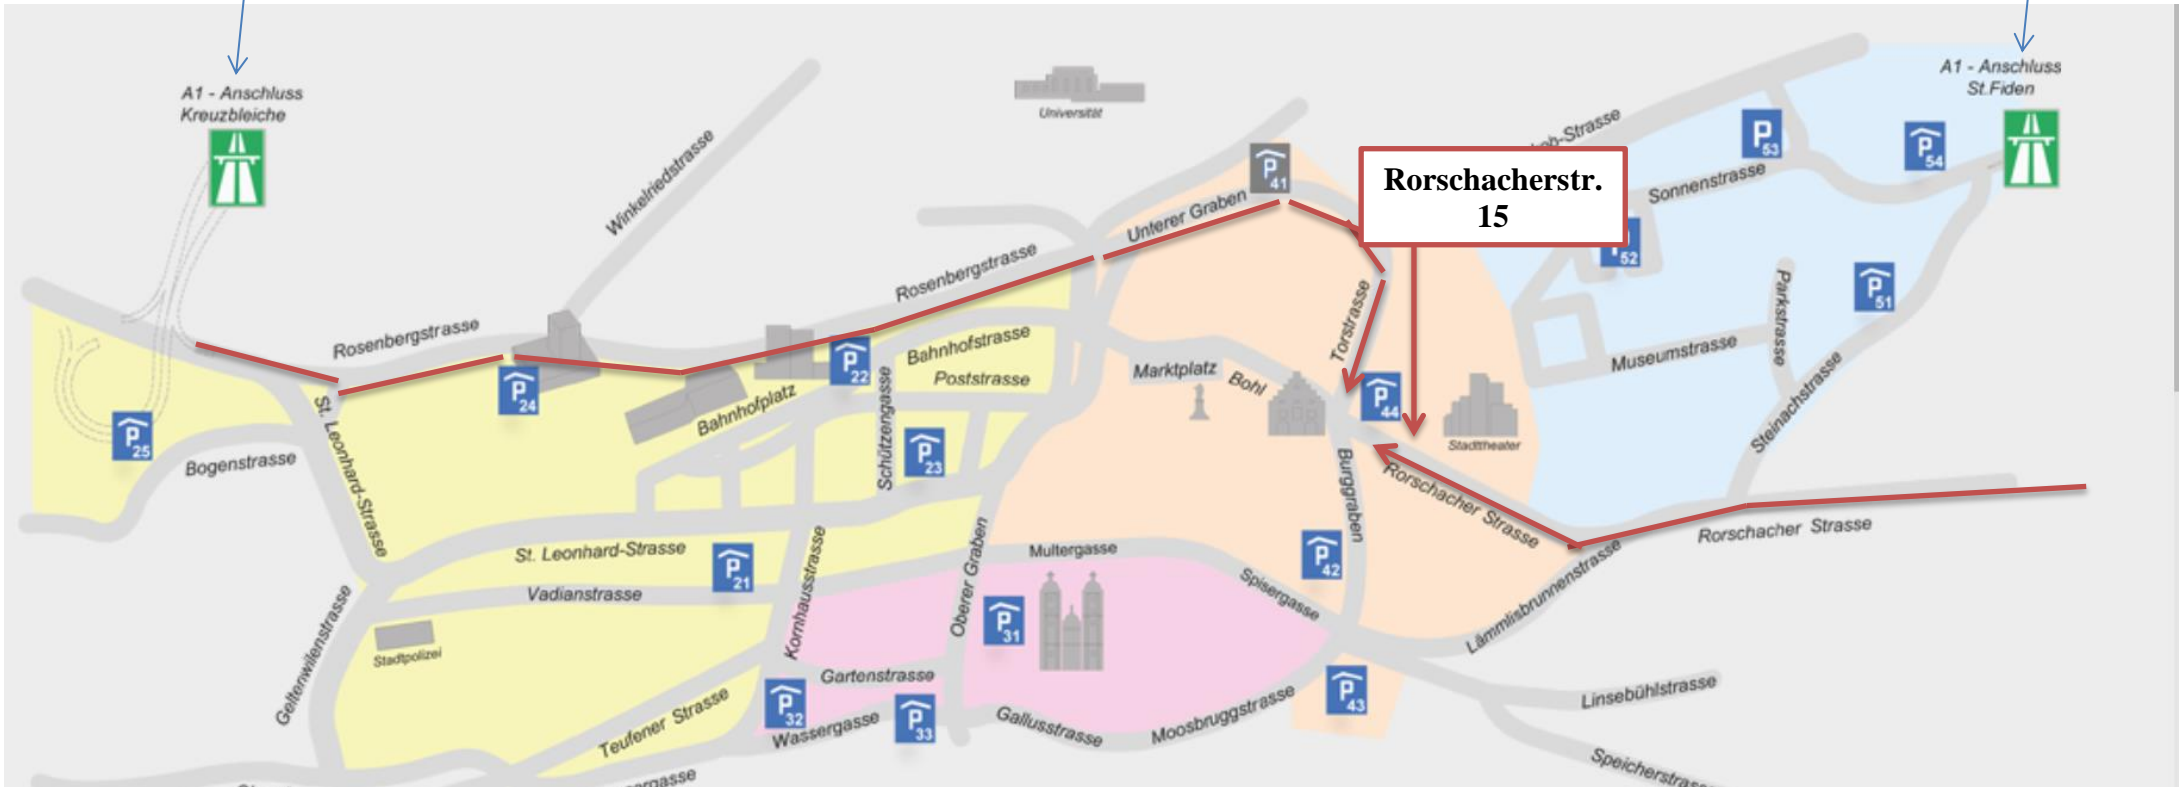

Von Zürich

Vom Rheintal

Rorschacher Str.  
15

A1 - Anschluss  
Kreuzbleiche

A1 - Anschluss  
St. Fiden

Universität

Marktplatz

Bohl

Stadttheater

Müllergasse

Gallusstrasse

Moosbruggstrasse

Linsebühlstrasse

Speicherstrasse